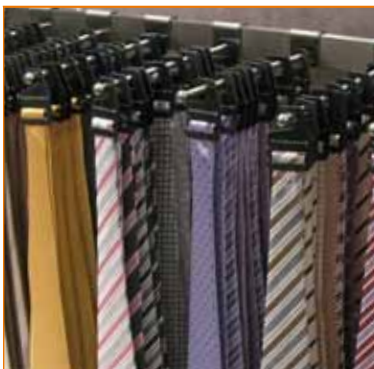

Omschrijving

Frontpen Icon RW 8
met beugel (voor gebruik op accessoirestang)

Afmeting(en)

15 cm
20 cm
25 cm
30 cm

Prijs

€ 18,00
€ 18,50
€ 19,00
€ 19,50